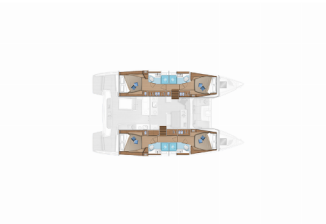

Web: [www.brain-yachting.com](http://www.brain-yachting.com)

<b>Yachtbasis</b>	Pula, ACI Marina Pomer, Kroatien
<b>Yacht ID</b>	7312
<b>Yachtmarken</b>	Lagoon
<b>Yachtname</b>	Manta Maris
<b>Baujahr</b>	2023
<b>Länge</b>	13.99 M
<b>Kabinen</b>	4 + 2
<b>Kojen</b>	8 + 2 + 2
<b>WC</b>	4