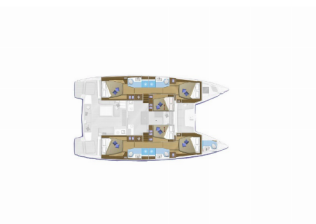

LAGOON 50

Aliana (2022)

BRAIN Yachting Image not found or type unknown

BRAIN Yachting • Neubaugasse 43/4 • 1070 Wien • Österreich

Telefon: +43 1 435 0804

E-Mail: relax@brain-yachting.com

Web: www.brain-yachting.com

Yachtbasis	Pula, ACI Marina Pomer, Kroatien
Yacht ID	7308
Yachtmarken	Lagoon
Yachtname	Aliana
Baujahr	2022
Länge	14.75 M
Kabinen	6 + 1
Kojen	12 + 1
Maximale Personenanzahl	12
WC	5 + 1

BORDKÜCHE: Eiswürfelmaschine, Gasflasche, Kaffeemaschine, Kühlschrank, Pantryausrüstung, Warmes Wasser, Wasserfilter