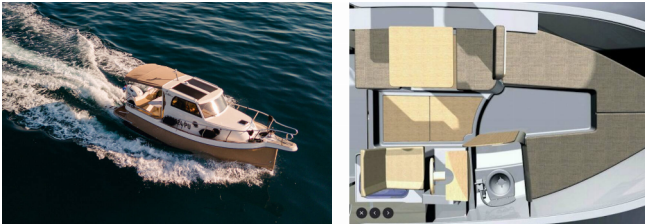

Yachtbasis	Marina Tehnomont Veruda, Pula, Kroatien
Yacht ID	7211
Yachtmarken	Leidi
Yachtname	Bonaca
Baujahr	2024
Länge	7.20 M
Kabinen	1
Kojen	2 + 1
WC	1

BORDKÜCHE: Herd, Kaffeekanne, Kühlschrank, Pantryausrüstung, Spüle

DECKAUSRÜSTUNG: Anker mit Kette, Ankerkettenzähler, Badeplattform, Bimini Top, Elektrische Ankerwinde, Heckdusche

KOMFORT: Bettwäsche und Handtücher, Polster

NAVIGATION: Bugstrahlruder, Depthsounder, GPS Kartenplotter