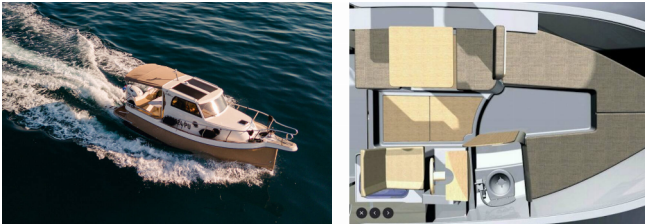

Web: [www.brain-yachting.com](http://www.brain-yachting.com)

<b>Yachtbasis</b>	Marina Tehnomont Veruda, Pula, Kroatien
<b>Yacht ID</b>	7211
<b>Yachtmarken</b>	Leidi
<b>Yachtname</b>	Bonaca
<b>Baujahr</b>	2024
<b>Länge</b>	7.20 M
<b>Kabinen</b>	1
<b>Kojen</b>	2 + 1
<b>WC</b>	1