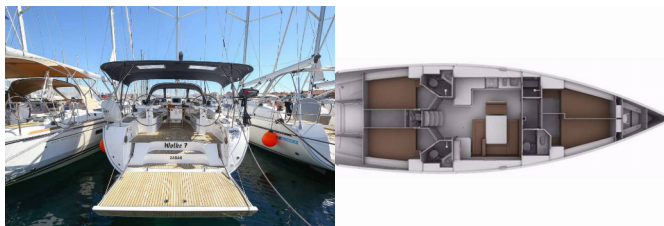

Yachtbasis	Corfu, Gouvia Marina, Griechenland
Yacht ID	72
Yachtmarken	Bavaria
Yachtname	Wolke 7
Baujahr	2013
Länge	14.27 M
Kabinen	4
Kojen	8 + 1
Maximale Personenanzahl	9
WC	3

BORDKÜCHE: Gasflasche, Kühlschrank, Pantryausrüstung, Warmes Wasser

DECKAUSRÜSTUNG: Ankerleine, Ankerwirbel, Auxiliary Anker (Reserve Anker), Badeplattform, Beiboot, Beiboot Pumpe, Bimini Top, Bootshaken, Bootsmannstuhl, Cockpittisch mit Licht, Dieselkanister, Elektrische Ankerwinde, Fender, Festmacher, Gangway, Hauptanker, Heckdusche, Impeller, Kugelfender, Kunststoff-Eimer (Pütz), Rep. set f. Beiboot, Scheinwerfer, Schwarzer Ball, Schwarzer Konus, Sprayhood, Springleine, Teak im Cockpit, Trosse, Wasserkanister, Wasserschlauch