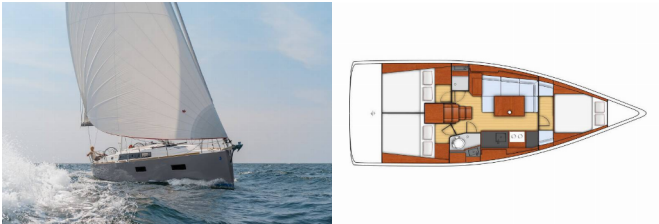

BORDKÜCHE: Backofen, Herd, Kühlschrank

DECKAUSRÜSTUNG: Badeleiter, Beiboot, Cockpittisch,
Elektrische Ankerwinde

INTERIEUR: Convertible Tisch

NAVIGATION: Autopilot, Depthsounder, GPS Kartenplotter,
Tachometer, Windmesser

SEGEL: Lazy bag, Lazy jacks, Self tailing winch

SICHERHEITSAUSRÜSTUNG: UKW Funk

UNTERHALTUNG: Radio mp3 player

YACHTELEKTRIK: Inverter

Yachtbasis Marina D'Empuriabrava,
Spanien

Yacht ID 7195

Yachtmarken Beneteau

Yachtname Epicteto

Baujahr 2016

Länge 11.50 M

Kabinen 3

Kojen 6 + 2

WC 1

PREIS UND VERFÜGBARKEIT

Oceanis 38 Epicteto (2016)