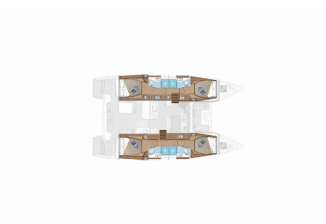

DECKAUSRÜSTUNG: Beiboot mit Außenborder, Bimini Top, Hydraulische Gangway, Sprayhood

INTERIEUR: Elektrische Toilette

KOMFORT: Cockpit Kissen

NAVIGATION: Autopilot, GPS Kartenplotter

SEGEL: Elektrische Winsch

UNTERHALTUNG: Radio

YACHTELEKTRIK: Generator, Klimaanlage, Wassermacher - desalinator

Yachtbasis	Volos, Griechenland
Yacht ID	7170
Yachtmarken	Lagoon
Yachtname	Nefeli
Baujahr	2025
Länge	13.99 M
Kabinen	4 + 2
Kojen	8 + 2
WC	4 + 1