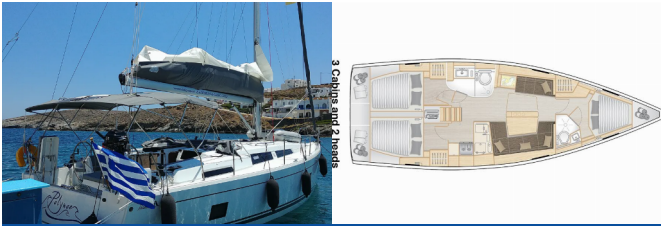

Yachtbasis Lavrion – Olympic Marine,
Griechenland

Yacht ID 7075

Yachtmarken Hanse Yachts

Yachtname Polynoe

Baujahr 2021

Länge 12.40 M

Kabinen 3

Kojen 6 + 2