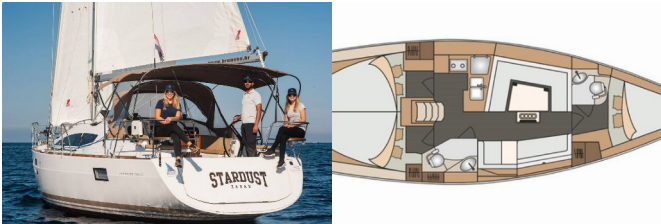

Yachtbasis Marina Zadar (ex. Tankerkomerc), Kroatien

Yacht ID 705

Yachtmarken Elan Marine

Yachtname Stardust

Baujahr 2017

Länge 11.90 M

Kabinen 3

Kojen 6 + 2

Maximale Personenanzahl 8

WC 2

BORDKÜCHE: Backofen, Gas-Kocher, Kühlschrank, Pantryausrüstung, Spüle, Tiefkühlfach, Warmes Wasser

DECKAUSRÜSTUNG: Anker mit Kette, Auxiliary Anker (Reserve Anker), Badeleiter, Badeplattform, Beiboot, Bimini Top, Bootshaken, Bootsmannstuhl, Cockpittisch, Elektrische Ankerwinde, Fender, Festmacher, Gangway, Heckdusche, Sprayhood, Teak im Cockpit, Wasserschlauch