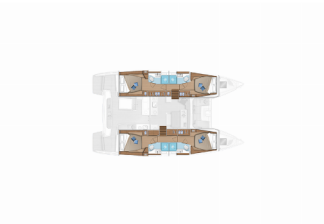

Yachtbasis	Corfu, Benitses Port Yacht Marina, Griechenland
Yacht ID	6985
Yachtmarken	Lagoon
Yachtname	Latria
Baujahr	2025
Länge	13.99 M
Kabinen	4 + 2
Kojen	8 + 2
Maximale Personenanzahl	10
WC	4 + 1

BORDKÜCHE: Elektrischer Kessel, Gas-Kocher, Gasflasche, Herd, Kaffeemaschine, Kühlschrank, Pantryausrüstung, Tiefkühlfach, Warmes Wasser, Weingläser