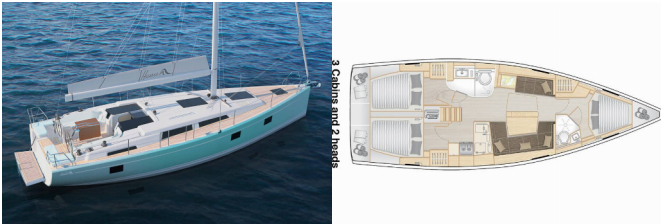

Yachtbasis	Corfu, Gouvia Marina, Griechenland
Yacht ID	6980
Yachtmarken	Hanse Yachts
Yachtname	Eleni
Baujahr	2025
Länge	12.40 M
Kabinen	3
Kojen	6 + 2
WC	2

BORDKÜCHE: Kühlschrank, Pantryausrüstung, Warmes Wasser

DECKAUSRÜSTUNG: Außenborder, Badeleiter, Beiboot, Bimini Top, Cockpittisch, Elektrische Ankerwinde, Gangway, Heckdusche, Sprayhood, Teak im Cockpit

KOMFORT: Bettwäsche, Cockpit Kissen, Handtücher

NAVIGATION: Autopilot, Bugstrahlruder, GPS Kartenplotter, Wind/Geschwindigkeits/Tiefeninstrumente