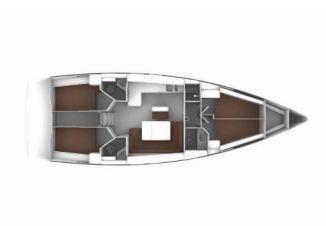

Web: www.brain-yachting.com

| | |
|--------------------|------------------|
| Yachtbasis | Procida, Italien |
| Yacht ID | 698 |
| Yachtmarken | Bavaria |
| Yachtname | Ti Tengo D'okkio |
| Baujahr | 2017 |
| Länge | 14.27 M |
| Kabinen | 4 |
| Kojen | 8 + 1 |
| WC | 3 |