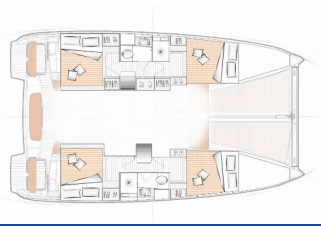

EXCESS 11

Eleftheria (2025)

BRAIN Yachting Image not found or type unknown

BRAIN Yachting • Neubaugasse 43/4 • 1070 Wien • Österreich

Telefon: +43 1 435 0804

E-Mail: relax@brain-yachting.com

Web: www.brain-yachting.com

Yachtbasis	Corfu, Benitses Port Yacht Marina, Griechenland
Yacht ID	6938
Yachtmarken	Excess
Yachtname	Eleftheria
Baujahr	2025
Länge	11.42 M
Kabinen	4
Kojen	8
Maximale Personenanzahl	8
WC	2

BORDKÜCHE: Backofen, Herd, Kühlschrank, Tiefkühlfach,
Warmes Wasser

UNTERHALTUNG: Außenlautsprecher, Schnorchelausrüstung

YACHTELEKTRIK: 220V Stecker, Ladegerät,
Landstromanschluss, Shore Netzkabel, Solar Panel, USB
Stecker

PREIS UND VERFÜGBARKEIT

Excess 11 Eleftheria (2025)