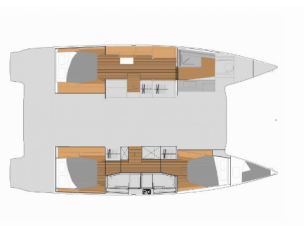

Yachtbasis	Marina Punat, Krk, Kroatien
Yacht ID	6926
Yachtmarken	Fountaine Pajot
Yachtname	Caramita
Baujahr	2025
Länge	13,45 M
Kabinen	3 + 1
Kojen	6 + 2
Maximale Personenanzahl	8
WC	3

BORDKÜCHE: Druckwassersystem, Eiswürfelmaschine, Kaffeemaschine, Kühlschrank, Spülmaschine, Tiefkühlfach

DECKAUSRÜSTUNG: Anker mit Kette, Bimini Top, Cockpit Kühlschrank, Cockpit Licht, Elektrische Ankerwinde, Fender, Grill, Heckdusche, Klampen

INTERIEUR: Curtains, Elektrische Toilette, LED-Innenleuchten, Polsterung, Verwandelbarer Tisch im Salon, Waschmaschine