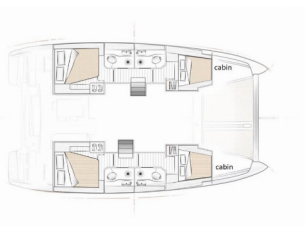

Yachtbasis	Trogir, Yachtclub Seget (Marina Baotić), Kroatien
Yacht ID	6915
Yachtmarken	Excess
Yachtname	Kiss Me Twice
Baujahr	2020
Länge	11.81 M
Kabinen	4 + 2
Kojen	8 + 2 + 2
WC	4 + 1

BORDKÜCHE: Besen und Kehrschaufel, Elektrischer Kessel, Gasflasche, Pantryausrüstung, Warmes Wasser