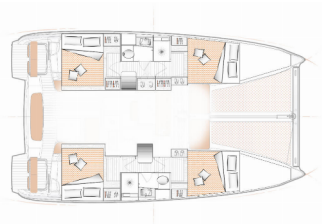

Yachtbasis	Preveza Main Port, Griechenland
Yacht ID	6914
Yachtmarken	Excess
Yachtname	One Dance
Baujahr	2025
Länge	11.42 M
Kabinen	4 + 2
Kojen	8 + 2 + 2
WC	2 + 1

BORDKÜCHE: Gas-Kocher, Herd, Kühlschrank, Pantryausrüstung, Warmes Wasser