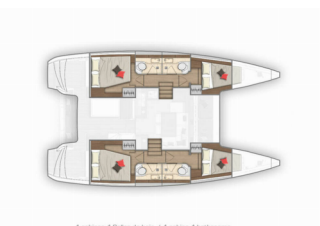

Yachtbasis	Dubrovnik, Komolac, ACI Marina Dubrovnik, Kroatien
Yacht ID	6874
Yachtmarken	Lagoon
Yachtname	Sailor Moon
Baujahr	2020
Länge	11.74 M
Kabinen	4 + 2
Kojen	8 + 2 + 2
WC	4

BORDKÜCHE: Backofen, Herd, Kühlschrank, Pantryausrüstung, Warmes Wasser