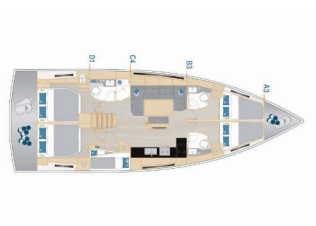

Yachtbasis	Marina Mandalina, Sibenik, Kroatien
Yacht ID	6859
Yachtmarken	Hanse Yachts
Yachtname	Mare Morea
Baujahr	2025
Länge	14.60 M
Kabinen	5
Kojen	10 + 2
Maximale Personenanzahl	12
WC	3

BORDKÜCHE: Gasflasche, Kühlschrank, Pantryausrüstung, Warmes Wasser

DECKAUSRÜSTUNG: Ankerleine, Ankerwirbel, Auxiliary Anker (Reserve Anker), Beiboot, Beiboot Pumpe, Bimini Top, Bootshaken, Bootsmannstuhl, Cockpittisch, Elektrische Ankerwinde, Fender, Festmacher, Gangway, Grill im Cockpit, Hauptanker, Heckdusche, Impeller, Keilriemen, Ölfilter, Kuchenbude, Kugelfender, Kunststoff-Eimer (Pütz), Rep. set f. Beiboot, Scheinwerfer, Schwarzer Ball, Schwarzer Konus, Sprayhood, Springleine, Stühle, Teak im Cockpit, Wasserkanister, Wasserschlauch