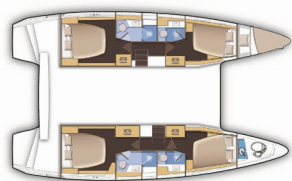

# LAGOON 42

Alize (2018)

BRAIN Yachting Image not found or type unknown

**BRAIN Yachting • Neubaugasse 43/4 • 1070 Wien • Österreich**

Telefon: +43 1 435 0804

E-Mail: [relax@brain-yachting.com](mailto:relax@brain-yachting.com)

Web: [www.brain-yachting.com](http://www.brain-yachting.com)

<b>Yachtbasis</b>	Lefkas, D-Marin, Griechenland
<b>Yacht ID</b>	6822
<b>Yachtmarken</b>	Lagoon
<b>Yachtname</b>	Alize
<b>Baujahr</b>	2018
<b>Länge</b>	12.80 M
<b>Kabinen</b>	4 + 1
<b>Kojen</b>	8 + 1 + 1
<b>Maximale Personenanzahl</b>	10
<b>WC</b>	4 + 1