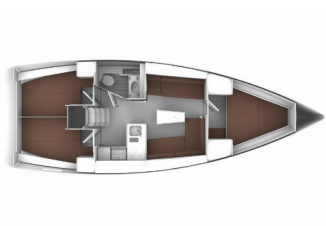

BAVARIA CRUISER 37

Lilli (2017)

BRAIN Yachting Image not found or type unknown

BRAIN Yachting • Neubaugasse 43/4 • 1070 Wien • Österreich

Telefon: +43 1 435 0804

E-Mail: relax@brain-yachting.com

Web: www.brain-yachting.com

Yachtbasis	Marina Vrsar, Kroatien
Yacht ID	682
Yachtmarken	Bavaria
Yachtname	Lilli
Baujahr	2017
Länge	11.30 M
Kabinen	3
Kojen	6
WC	1

BORDKÜCHE: Backofen, Druckwassersystem, Gas-Kocher, Kühlschrank, Pantryausrüstung, Spüle, Warmes Wasser, Wasserpumpe