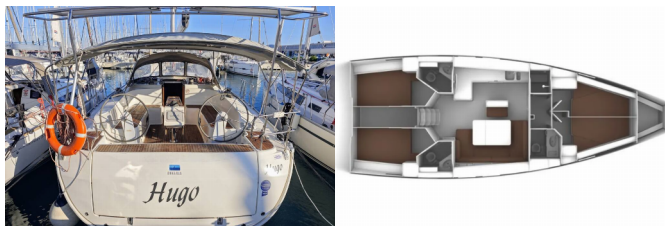

BAVARIA CRUISER 46

Hugo (2014)

BRAIN Yachting Image not found or type unknown

BRAIN Yachting • Neubaugasse 43/4 • 1070 Wien • Österreich

Telefon: +43 1 435 0804

E-Mail: relax@brain-yachting.com

Web: www.brain-yachting.com

Yachtbasis	Sukosan, D-Marin Dalmacija Marina, Kroatien
Yacht ID	6767
Yachtmarken	Bavaria
Yachtname	Hugo
Baujahr	2014
Länge	14.27 M
Kabinen	4
Kojen	8 + 1
WC	3

BORDKÜCHE: Backofen, Gas-Kocher, Gasflasche, Kühlschrank, Pantryausrüstung, Spüle, Warmes Wasser, Wasserpumpe