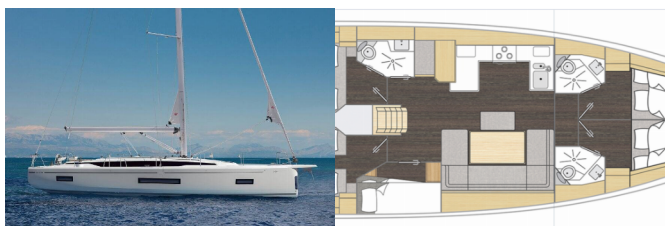

Yachtbasis	Marina Mandalina, Sibenik, Kroatien
Yacht ID	6738
Yachtmarken	Bavaria
Yachtname	Rib Eye
Baujahr	2025
Länge	14.50 M
Kabinen	5
Kojen	10 + 2
Maximale Personenanzahl	12
WC	3

BORDKÜCHE: Kühlschrank, Warmes Wasser

DECKAUSRÜSTUNG: Absenkbare Cockpittisch, Anchor winch remote control, Beiboot, Bimini Top, Cockpit Kühlschrank, Cockpit Licht, Elektrische Ankerwinde, Falzen Cockpittisch, Grill im Cockpit, Heckdusche, Hydraulische Hebe Badeplattform, Sprayhood, Teak im Cockpit

INTERIEUR: Indirekte Beleuchtung in Kabinen und Salon

NAVIGATION: Autopilot, Bugstrahlruder, Depthsonder, GPS Kartenplotter - Cockpit, Tachometer, Wind/Geschwindigkeits/Tiefeninstrumente, Windmesser

SEGEL: Electric main sail winch, Self tailing Genoa winch