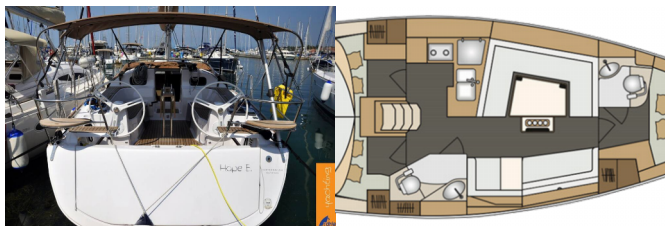

Yachtbasis	Izola, Slowenien
Yacht ID	669
Yachtmarken	Elan Marine
Yachtname	Hope E.
Baujahr	2017
Länge	11.90 M
Kabinen	3
Kojen	6 + 2
WC	2

BORDKÜCHE: Gasflasche, Kaffeekanne, Kühlschrank, Pantryausrüstung, Warmes Wasser

DECKAUSRÜSTUNG: Anker, Anker mit Kette, Beiboot, Bimini Top, Bootshaken, Bootsmannstuhl, Cockpittisch, Deckschrubber (deckbürste), Elektrische Ankerwinde, Fender, Festmacher, Gangway, Heckdusche, Kanister für Kraftstoffe, Kunststoff-Eimer (Pütz), Schwamm, Sprayhood, Winschkurbeln