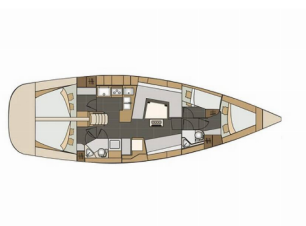

ELAN IMPRESSION 45

Tightrope (2017)

BRAIN Yachting Image not found or type unknown

BRAIN Yachting • Neubaugasse 43/4 • 1070 Wien • Österreich

Telefon: +43 1 435 0804

E-Mail: relax@brain-yachting.com

Web: www.brain-yachting.com

Yachtbasis	Pula, Marina Polesana, Kroatien
Yacht ID	665
Yachtmarken	Elan Marine
Yachtname	Tightrope
Baujahr	2017
Länge	13.85 M
Kabinen	4
Kojen	8 + 2
WC	2

BORDKÜCHE: Backofen, Gas-Kocher, Gasflasche, Kühlschrank, Mikrowelle, Spüle, Warmes Wasser

DECKAUSRÜSTUNG: Badeplattform, Beiboot, Bimini Top, Cockpittisch, Elektrische Ankerwinde, Heckdusche, Sprayhood

KOMFORT: Bettwäsche, Decken, Polster

NAVIGATION: Autopilot, Bugstrahlruder, Compass, GPS Kartenplotter - Cockpit, Komplette Navigationsausrüstung, Radarreflektor, Seekarten und nautische Reiseführer, Windmesser