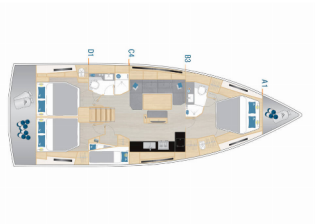

HANSE 460

Kontrari - OW (2025)

BRAIN Yachting or type unknown

BRAIN Yachting • Neubaugasse 43/4 • 1070 Wien • Österreich

Telefon: +43 1 435 0804

E-Mail: relax@brain-yachting.com

Web: www.brain-yachting.com

Yachtbasis	Marina Kornati, Biograd, Kroatien
Yacht ID	6606
Yachtmarken	Hanse Yachts
Yachtname	Kontrari - OW
Baujahr	2025
Länge	14.60 M
Kabinen	4
Kojen	8 + 2
WC	2

BORDKÜCHE: Backofen, Herd, Kühlschrank, Pantryausrüstung, Warmes Wasser

DECKAUSRÜSTUNG: Badeplattform, Beiboot, Bimini Top, Cockpittisch, Heckdusche, Sprayhood, Teak im Cockpit

INTERIEUR: Verwandelter Tisch im Salon

KOMFORT: Bettwäsche, Cockpit Kissen

NAVIGATION: Autopilot, Bugstrahlruder, GPS Kartenplotter - Cockpit, Hafenhandbuch, Seekarten, Tridata

SICHERHEITSAUSRÜSTUNG: UKW Funk

UNTERHALTUNG: Außenlautsprecher, Radio CD mp3 player + USB

YACHTELEKTRIK: Generator, Heizung, Inverter, Klimaanlage, Ladegerät