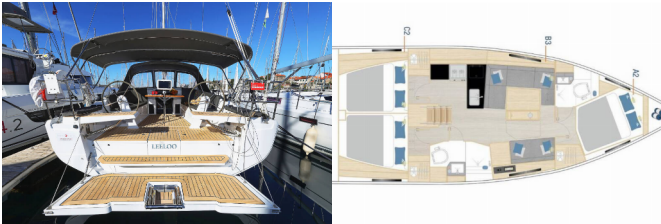

# HANSE 360

Leelo (2025)

BRAIN Yachting Image not found or type unknown

**BRAIN Yachting • Neubaugasse 43/4 • 1070 Wien • Österreich**

Telefon: +43 1 435 0804

E-Mail: [relax@brain-yachting.com](mailto:relax@brain-yachting.com)

Web: [www.brain-yachting.com](http://www.brain-yachting.com)

|                                    |  |
|------------------------------------|--|
| <b>Yachtbasis</b>                  | Marina Mandalina,<br>Sibenik, Kroatien |
| <b>Yacht ID</b>                    | 6599                                   |
| <b>Yachtmarken</b>                 | Hanse Yachts                           |
| <b>Yachtname</b>                   | Leelo                                  |
| <b>Baujahr</b>                     | 2025                                   |
| <b>Länge</b>                       | 11.32 M                                |
| <b>Kabinen</b>                     | 3                                      |
| <b>Kojen</b>                       | 6 + 2                                  |
| <b>Maximale<br/>Personenanzahl</b> | 8                                      |
| <b>WC</b>                          | 2                                      |

**BORDKÜCHE:** Backofen, Herd, Kühlschrank, Pantryausrüstung, Warmes Wasser

**DECKAUSRÜSTUNG:** Badeplattform, Beiboot, Bimini Top, Cockpittisch, Heckdusche, Sprayhood, Teak im Cockpit

**INTERIEUR:** Salon

**KOMFORT:** Bettwäsche

**NAVIGATION:** Autopilot, Bugstrahlruder, GPS Kartenplotter - Cockpit, Hafenhandbuch, Seekarten, Tridata

**SICHERHEITSAUSRÜSTUNG:** UKW Funk

**UNTERHALTUNG:** Außenlautsprecher, Radio CD mp3 player + USB