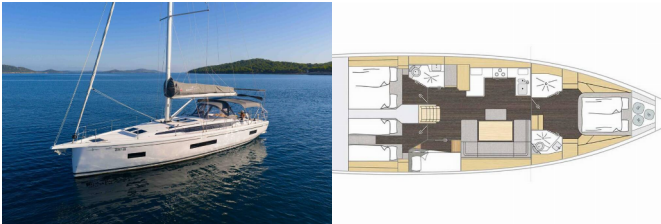

Yachtbasis	Marina Mandalina, Sibenik, Kroatien
Yacht ID	6590
Yachtmarken	Bavaria
Yachtname	Sofia
Baujahr	2025
Länge	14.50 M
Kabinen	4
Kojen	8 + 1
Maximale Personenanzahl	9
WC	2

BORDKÜCHE: Gasflasche, Kühlschrank, Pantryausrüstung, Warmes Wasser

UNTERHALTUNG: Außenlautsprecher, Radio

YACHTELEKTRIK: Batterien, E-Landanschluss 220 V, Heizung, Inverter, Ladegerät, Solar Panel, USB Stecker

PREIS UND VERFÜGBARKEIT

Bavaria C46 Sofia (2025)

BRAIN Yachting