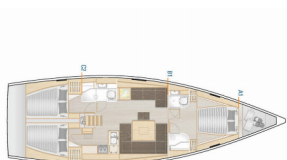

HANSE 458

Tortuga (2025)

BRAIN Yachting or type unknown

BRAIN Yachting • Neubaugasse 43/4 • 1070 Wien • Österreich

Telefon: +43 1 435 0804

E-Mail: relax@brain-yachting.com

Web: www.brain-yachting.com

BORDKÜCHE: Backofen, Herd, Kühlschrank, Pantryausrüstung, Warmes Wasser

DECKAUSRÜSTUNG: Badeplattform, Beiboot, Bimini Top, Cockpittisch, Heckdusche, Sprayhood, Teak im Cockpit

INTERIEUR: Verwandelter Tisch im Salon

KOMFORT: Bettwäsche

NAVIGATION: Autopilot, Bugstrahlruder, GPS Kartenplotter - Cockpit, Hafenhandbuch, Seekarten, Tridata

SICHERHEITSAUSRÜSTUNG: UKW Funk

UNTERHALTUNG: Außenlautsprecher, Radio CD mp3 player + USB

YACHTELEKTRIK: Inverter, Ladegerät

Yachtbasis Sukosan, D-Marin Dalmacija Marina, Kroatien

Yacht ID 6589

Yachtmarken Hanse Yachts

Yachtname Tortuga

Baujahr 2025

Länge 14.04 M

Kabinen 3

Kojes 6 + 2

Maximale Personenanzahl 8

WC 2