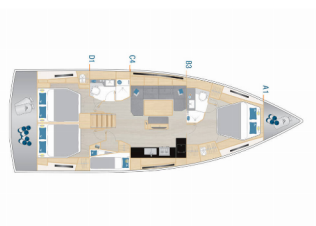

Web: [www.brain-yachting.com](http://www.brain-yachting.com)

<b>Yachtbasis</b>	Marina Kornati, Biograd, Kroatien
<b>Yacht ID</b>	6583
<b>Yachtmarken</b>	Hanse Yachts
<b>Yachtname</b>	Sea You - OW
<b>Baujahr</b>	2025
<b>Länge</b>	14.60 M
<b>Kabinen</b>	4
<b>Kojen</b>	8 + 2
<b>Maximale Personenanzahl</b>	10
<b>WC</b>	2

**BORDKÜCHE:** Backofen, Herd, Kühlschrank, Pantryausrüstung, Warmes Wasser

**DECKAUSRÜSTUNG:** Badeplattform, Beiboot, Bimini Top, Cockpit Kühlschrank, Cockpittisch, Heckdusche, Sprayhood, Teak im Cockpit

**INTERIEUR:** Verwandelter Tisch im Salon

**KOMFORT:** Bettwäsche, Cockpit Kissen

**NAVIGATION:** Autopilot, Bugstrahlruder, GPS Kartenplotter - Cockpit, Hafenhandbuch, Seekarten, Tridata

**SEGEL:** Electric primary winch