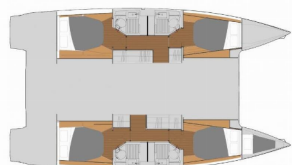

Yachtbasis	Trogir, Marina Trogir (ex.SCT), Kroatien
Yacht ID	6582
Yachtmarken	Fountaine Pajot
Yachtname	Elizabeth
Baujahr	2025
Länge	12.58 M
Kabinen	4 + 1
Kojen	8 + 2 + 1
Maximale Personenanzahl	11
WC	4