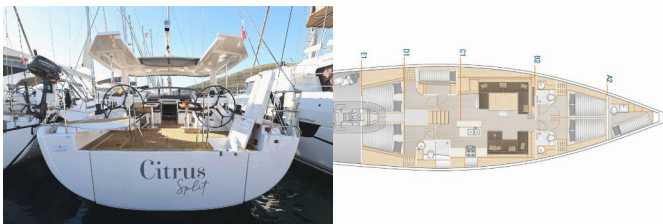

Web: [www.brain-yachting.com](http://www.brain-yachting.com)

<b>Yachtbasis</b>	Trogir, Yachtclub Seget (Marina Baotić), Kroatien
<b>Yacht ID</b>	6578
<b>Yachtmarken</b>	Hanse Yachts
<b>Yachtname</b>	Citrus
<b>Baujahr</b>	2025
<b>Länge</b>	17.20 M
<b>Kabinen</b>	5 + 1
<b>Kojen</b>	10 + 2 + 1
<b>Maximale Personenanzahl</b>	11
<b>WC</b>	3 + 1

**BORDKÜCHE:** Backofen, Herd, Kühlschrank, Pantryausrüstung, Tiefkühlfach, Warmes Wasser

**DECKAUSRÜSTUNG:** Badeplattform, Beiboot, Cockpittisch, Hard Top Bimini, Heckdusche, Sprayhood, Teak im Cockpit, Teakdeck