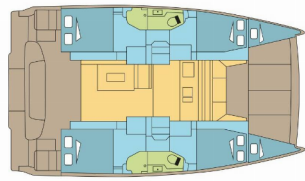

Yachtbasis	BVI, Hodge's Creek Marina, Britische Jungferninseln (BVI)
Yacht ID	6565
Yachtmarken	Catana
Yachtname	GOLFINA
Baujahr	2025
Länge	12.08 M
Kabinen	4 + 2
Kojen	8 + 2
Maximale Personenanzahl	10
WC	2