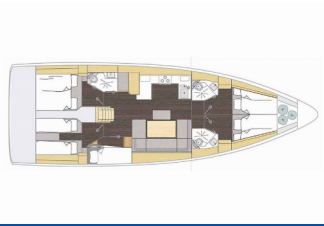

Yachtbasis	Setur Göcek Village Port, Türkei
Yacht ID	6521
Yachtmarken	Bavaria
Yachtname	Rana
Baujahr	2025
Länge	14.50 M
Kabinen	5
Kojen	10
Maximale Personenanzahl	10
WC	3

BORDKÜCHE: Gasflasche, Kühlschrank, Pantryausrüstung, Warmes Wasser