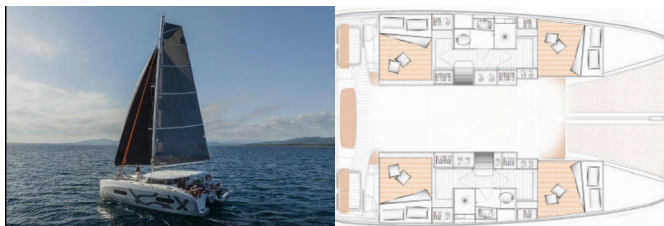

Yachtbasis	Lefkas, D-Marin, Griechenland
Yacht ID	6516
Yachtmarken	Excess
Yachtname	Zenith
Baujahr	2025
Länge	11.42 M
Kabinen	6 + 2
Kojen	8 + 2
WC	2

BORDKÜCHE: Backofen, Herd, Kühlschrank, Pantryausrüstung, Tiefkühlfach, Warmes Wasser