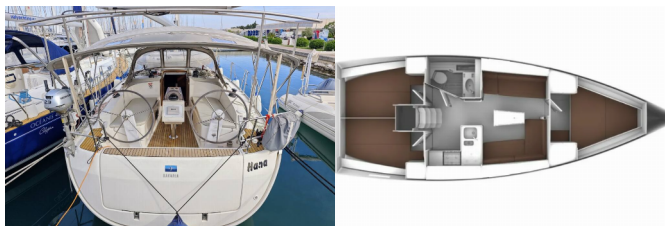

# BAVARIA CRUISER 37

Hana (2016)

BRAIN Yachting Image not found or type unknown

**BRAIN Yachting • Neubaugasse 43/4 • 1070 Wien • Österreich**

Telefon: +43 1 435 0804

E-Mail: [relax@brain-yachting.com](mailto:relax@brain-yachting.com)

Web: [www.brain-yachting.com](http://www.brain-yachting.com)

<b>Yachtbasis</b>	Sukosan, D-Marin Dalmacija Marina, Kroatien
<b>Yacht ID</b>	6508
<b>Yachtmarken</b>	Bavaria
<b>Yachtname</b>	Hana
<b>Baujahr</b>	2016
<b>Länge</b>	11.30 M
<b>Kabinen</b>	3
<b>Kojen</b>	6 + 2
<b>WC</b>	1

**BORDKÜCHE:** Backofen, Gas-Kocher, Kühlschrank, Pantryausrüstung, Warmes Wasser

**DECKAUSRÜSTUNG:** Beiboot, Bimini Top, Cockpittisch, Elektrische Ankerwinde, Gangway, Hauptdeck Kompass, Heckdusche, Sprayhood, Teak im Cockpit