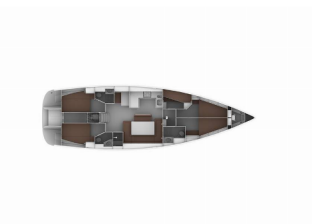

BAVARIA CRUISER 50 AVANTGARDE

Godspeed (2013)

BRAIN Yachting Image not found or type unknown

BRAIN Yachting • Neubaugasse 43/4 • 1070 Wien • Österreich

Telefon: +43 1 435 0804

E-Mail: relax@brain-yachting.com

Web: www.brain-yachting.com

Yachtbasis	Marina Hramina, Murter, Kroatien
Yacht ID	65
Yachtmarken	Bavaria
Yachtname	Godspeed
Baujahr	2013
Länge	15.57 M
Kabinen	5
Kojen	10 + 1
Maximale Personenanzahl	12
WC	3