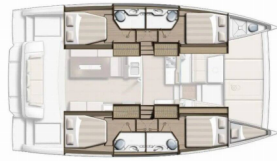

Yachtbasis	Bormes Les Mimosas, Frankreich
Yacht ID	6499
Yachtmarken	Catana
Yachtname	White Pearl
Baujahr	2024
Länge	12.85 M
Kabinen	4 + 1
Kojen	8 + 1 + 1
Maximale Personenanzahl	10
WC	4 + 1

BORDKÜCHE: Backofen, Herd, Kühlschrank, Pantryausrüstung, Warmes Wasser