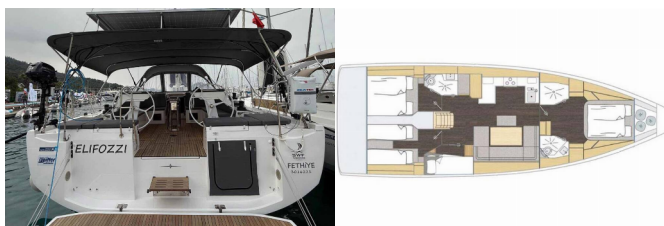

Web: [www.brain-yachting.com](http://www.brain-yachting.com)

<b>Yachtbasis</b>	Göcek, Türkei
<b>Yacht ID</b>	6484
<b>Yachtmarken</b>	Bavaria
<b>Yachtname</b>	ELIFOZZI
<b>Baujahr</b>	2025
<b>Länge</b>	14.50 M
<b>Kabinen</b>	4
<b>Kojes</b>	8
<b>Maximale Personenanzahl</b>	8
<b>WC</b>	2