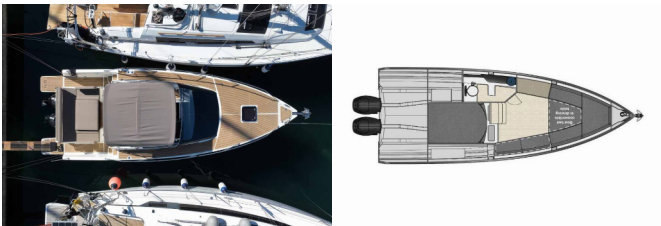

Yachtbasis	Marina Kornati, Biograd, Kroatien
Yacht ID	6475
Yachtmarken	NUVA YACHTS
Yachtname	Babac
Baujahr	2024
Länge	9.20 M
Kabinen	1
Kojes	2 + 2
WC	1

BORDKÜCHE: Gasflasche, Herd, Kühlschrank, Pantryausrüstung, Warmes Wasser

DECKAUSRÜSTUNG: Absenkbarer Cockpittisch, Ankerleine, Ankerwirbel, Auxiliary Anker (Reserve Anker), Bimini Top, Bootshaken, Cockpittisch mit Licht, Elektrische Ankerwinde, Fender, Festmacher, Gangway, Hauptanker, Heckdusche, Impeller, Keilriemen, Ölfilter, Kugelfender, Kunststoff-Eimer (Pütz), Scheinwerfer, Sprayhood, Springleine, Teak im Cockpit, Teakdeck, Wasserkanister, Wasserschlauch