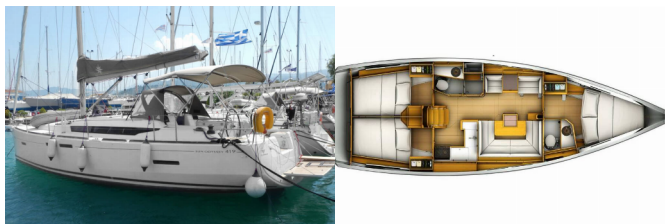

SUN ODYSSEY 419

Kinthia (2017)

BRAIN Yachting Image not found or type unknown

BRAIN Yachting • Neubaugasse 43/4 • 1070 Wien • Österreich

Telefon: +43 1 435 0804

E-Mail: relax@brain-yachting.com

Web: www.brain-yachting.com

Yachtbasis	Lavrion – Olympic Marine, Griechenland
Yacht ID	6474
Yachtmarken	Jeanneau
Yachtname	Kinthia
Baujahr	2017
Länge	12.76 M
Kabinen	3
Kojen	6 + 2
WC	2

BORDKÜCHE: Backofen, Herd, Kühlschrank, Pantryausrüstung, Tiefkühlfach, Warmes Wasser, Wasserpumpe

DECKAUSRÜSTUNG: Anker mit Kette, Badeleiter, Badeplattform, Beiboot, Bilgenpumpe – Manuell, Bimini Top, Bootsmannstuhl, Cockpittisch, Elektrische Ankerwinde, Fender, Festmacher, Heckdusche, Sprayhood, Teak im Cockpit, Winschkurbeln