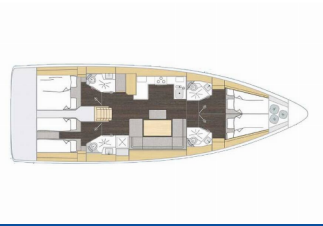

Yachtbasis	Lefkas, D-Marin, Griechenland
Yacht ID	6462
Yachtmarken	Bavaria
Yachtname	Penelope
Baujahr	2025
Länge	14.50 M
Kabinen	4
Kojen	8 + 1
Maximale Personenanzahl	9
WC	4

BORDKÜCHE: Gasflasche, Kühlschrank, Pantryausrüstung, Spülmaschine, Warmes Wasser