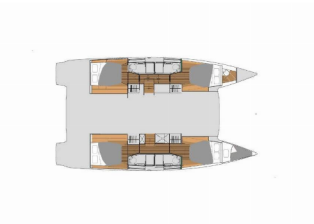

Yachtbasis	Trogir, Marina Trogir (ex.SCT), Kroatien
Yacht ID	6440
Yachtmarken	Fountaine Pajot
Yachtname	Diadem
Baujahr	2025
Länge	13,45 M
Kabinen	4 + 1
Kojen	8 + 2 + 1
Maximale Personenanzahl	11
WC	4 + 1