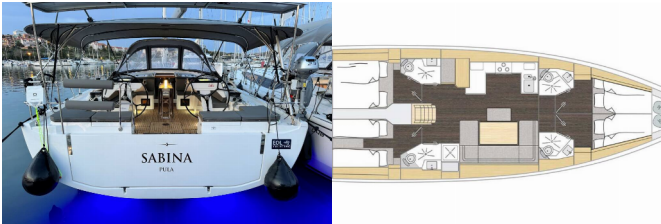

Yachtbasis	Marina Tehnomont Veruda, Pula, Kroatien
Yacht ID	6428
Yachtmarken	Bavaria
Yachtname	Sabina
Baujahr	2025
Länge	14.50 M
Kabinen	4
Kojen	8 + 2
WC	4

BORDKÜCHE: Backofen, Gas-Kocher, Gasflasche, Kühlschrank, NESPRESSO Kaffeemaschine, Pantryausrüstung, Spüle, Warmes Wasser