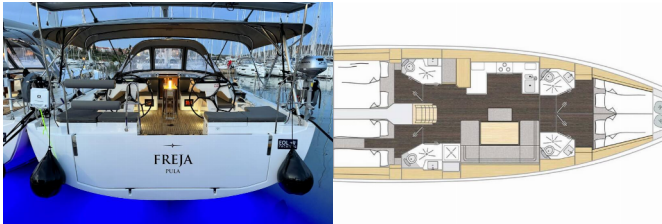

Yachtbasis	Marina Tehnomont Veruda, Pula, Kroatien
Yacht ID	6427
Yachtmarken	Bavaria
Yachtname	Freja
Baujahr	2025
Länge	14.50 M
Kabinen	4
Kojen	8 + 2
Maximale Personenanzahl	10
WC	4

BORDKÜCHE: Backofen, Gas-Kocher, Gasflasche, Kühlschrank, NESPRESSO Kaffeemaschine, Pantryausrüstung, Spüle, Warmes Wasser