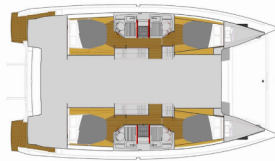

Yachtbasis	Pula, Marina Polesana, Kroatien
Yacht ID	6426
Yachtmarken	Fountaine Pajot
Yachtname	Mojo
Baujahr	2021
Länge	12.58 M
Kabinen	4 + 2
Kojen	8
Maximale Personenanzahl	10
WC	4

BORDKÜCHE: Backofen, Gasflasche, Kaffeemaschine, Kühlschrank, Mikrowelle, Pantryausrüstung, Warmes Wasser