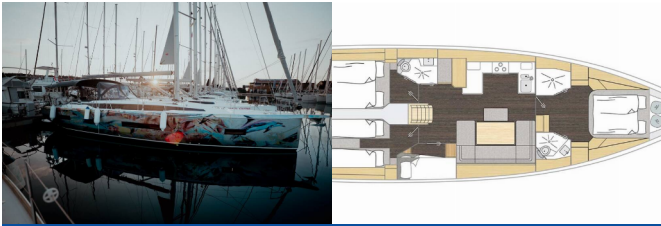

Web: [www.brain-yachting.com](http://www.brain-yachting.com)

<b>Yachtbasis</b>	Marina Pirovac, Kroatien
<b>Yacht ID</b>	6407
<b>Yachtmarken</b>	Bavaria
<b>Yachtname</b>	Art N
<b>Baujahr</b>	2025
<b>Länge</b>	14.50 M
<b>Kabinen</b>	4
<b>Kojen</b>	8 + 2
<b>Maximale Personenanzahl</b>	10
<b>WC</b>	2