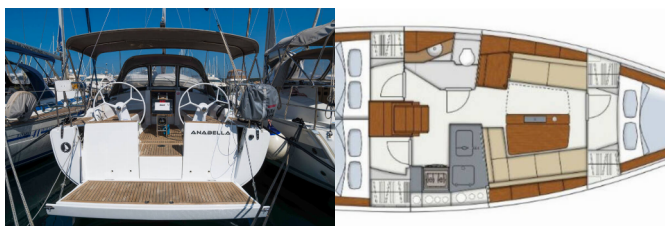

BORDKÜCHE: Kühlschrank, Warmes Wasser

DECKAUSRÜSTUNG: Badeplattform, Beiboot, Bimini Top, Cockpittisch, Elektrische Ankerwinde, Heckdusche, Sprayhood, Teak im Cockpit

KOMFORT: Bettwäsche

NAVIGATION: Autopilot, GPS Kartenplotter - Cockpit

SICHERHEITSAUSRÜSTUNG: UKW Funk

UNTERHALTUNG: Radio CD player, USB, AUX-Eingang, TV + DVD

YACHTELEKTRIK: Heizung

Yachtbasis Marina Kornati,
Biograd, Kroatien

Yacht ID 640

Yachtmarken Hanse Yachts

Yachtname Anabella

Baujahr 2017

Länge 10.40 M

Kabinen 3

Kojen 6 + 2

**Maximale
Personenanzahl** 8

WC 1