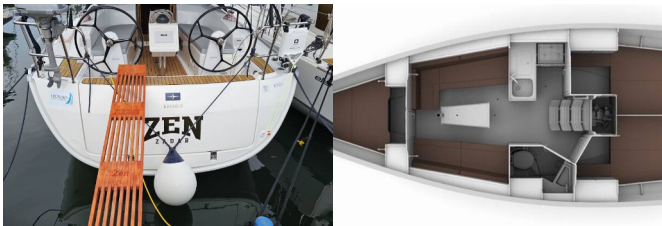

BAVARIA CRUISER 34 STYLE

Zen (2024)

BRAIN Yachting Image not found or type unknown

BRAIN Yachting • Neubaugasse 43/4 • 1070 Wien • Österreich

Telefon: +43 1 435 0804

E-Mail: relax@brain-yachting.com

Web: www.brain-yachting.com

Yachtbasis Marina Zadar (ex. Tankerkomerc), Kroatien

Yacht ID 6397

Yachtmarken Bavaria

Yachtname Zen

Baujahr 2024

Länge 9.99 M

Kabinen 3

Kojen 6 + 2

WC 1

BORDKÜCHE: Backofen, Gas-Kocher, Kühlschrank, Pantryausrüstung, Spüle, Tiefkühlfach, Warmes Wasser

DECKAUSRÜSTUNG: Anker mit Kette, Auxiliary Anker (Reserve Anker), Badeleiter, Badeplattform, Beiboot, Bimini Top, Bootshaken, Bootsmannstuhl, Cockpittisch, Elektrische Ankerwinde, Fender, Festmacher, Gangway, Heckdusche, Sprayhood, Teak im Cockpit, Wasserschlauch

INTERIEUR: Barometer, Elektrische Toilette, Schiffsuhr

KOMFORT: Bettwäsche, Cockpit Kissen

NAVIGATION: Autopilot, Bugstrahlruder, Compass, Depthsounder, Echolot, Electronic sea charts, Fernglas, GPS Kartenplotter - Cockpit, Hafenhandbuch, Handpeilkompass, Logge, Navigationsset, Positionslampe, Radarreflektor, Seekarten, Seekarten und nautische Reiseführer, Tachometer, Teiler, Seekarten, Windex, Windmesser

SICHERHEITSAUSRÜSTUNG: Automatische Schwimmweste, Blitzboje, Erste-Hilfe-Kit (Bordapotheke), Fackel, Feueraxt, Feuerlöscher, Leuchtraketen, Lifebelts, Motor-Ersatzteile, Rettungsinsel, Rettungsringe, Schwimmwesten, Sicherheitsausrüstung, UKW Funk, Werkzeugset

UNTERHALTUNG: Außenlautsprecher, Radio, Sound System, TV, Unterwasserbeleuchtung, Wi-Fi Internet

YACHTELEKTRIK: 220V Stecker, elektrische Bilgenpumpe, Inverter, Klimaanlage, Ladegerät, Shore Netzkabel