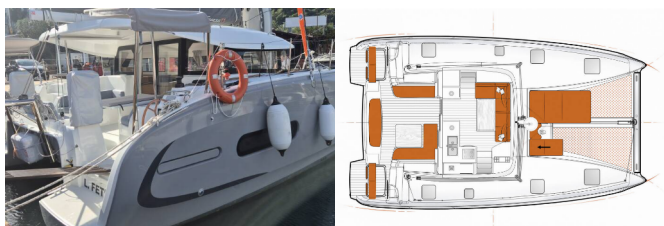

Web: [www.brain-yachting.com](http://www.brain-yachting.com)

<b>Yachtbasis</b>	Göcek/D-Marin, Türkei
<b>Yacht ID</b>	6396
<b>Yachtmarken</b>	Excess
<b>Yachtname</b>	Kale I
<b>Baujahr</b>	2023
<b>Länge</b>	11.42 M
<b>Kabinen</b>	4 + 2
<b>Kojen</b>	8 + 2
<b>Maximale Personenanzahl</b>	10
<b>WC</b>	2 + 1