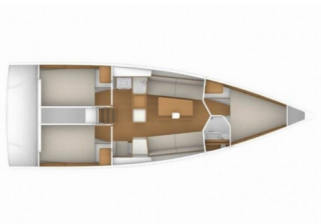

Web: [www.brain-yachting.com](http://www.brain-yachting.com)

<b>Yachtbasis</b>	Marina Kornati, Biograd, Kroatien
<b>Yacht ID</b>	6394
<b>Yachtmarken</b>	Beneteau
<b>Yachtname</b>	July
<b>Baujahr</b>	2025
<b>Länge</b>	10.98 M
<b>Kabinen</b>	3
<b>Kojen</b>	6 + 2
<b>WC</b>	1