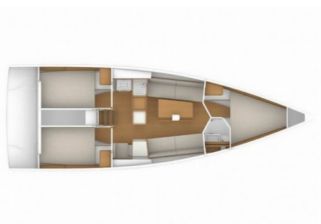

Yachtbasis	Marina Kornati, Biograd, Kroatien
Yacht ID	6389
Yachtmarken	Beneteau
Yachtname	February
Baujahr	2025
Länge	10.98 M
Kabinen	3
Kojen	6 + 2
WC	1

BORDKÜCHE: Backofen, Gasflasche, Kühlschrank, Pantryausrüstung, Warmes Wasser